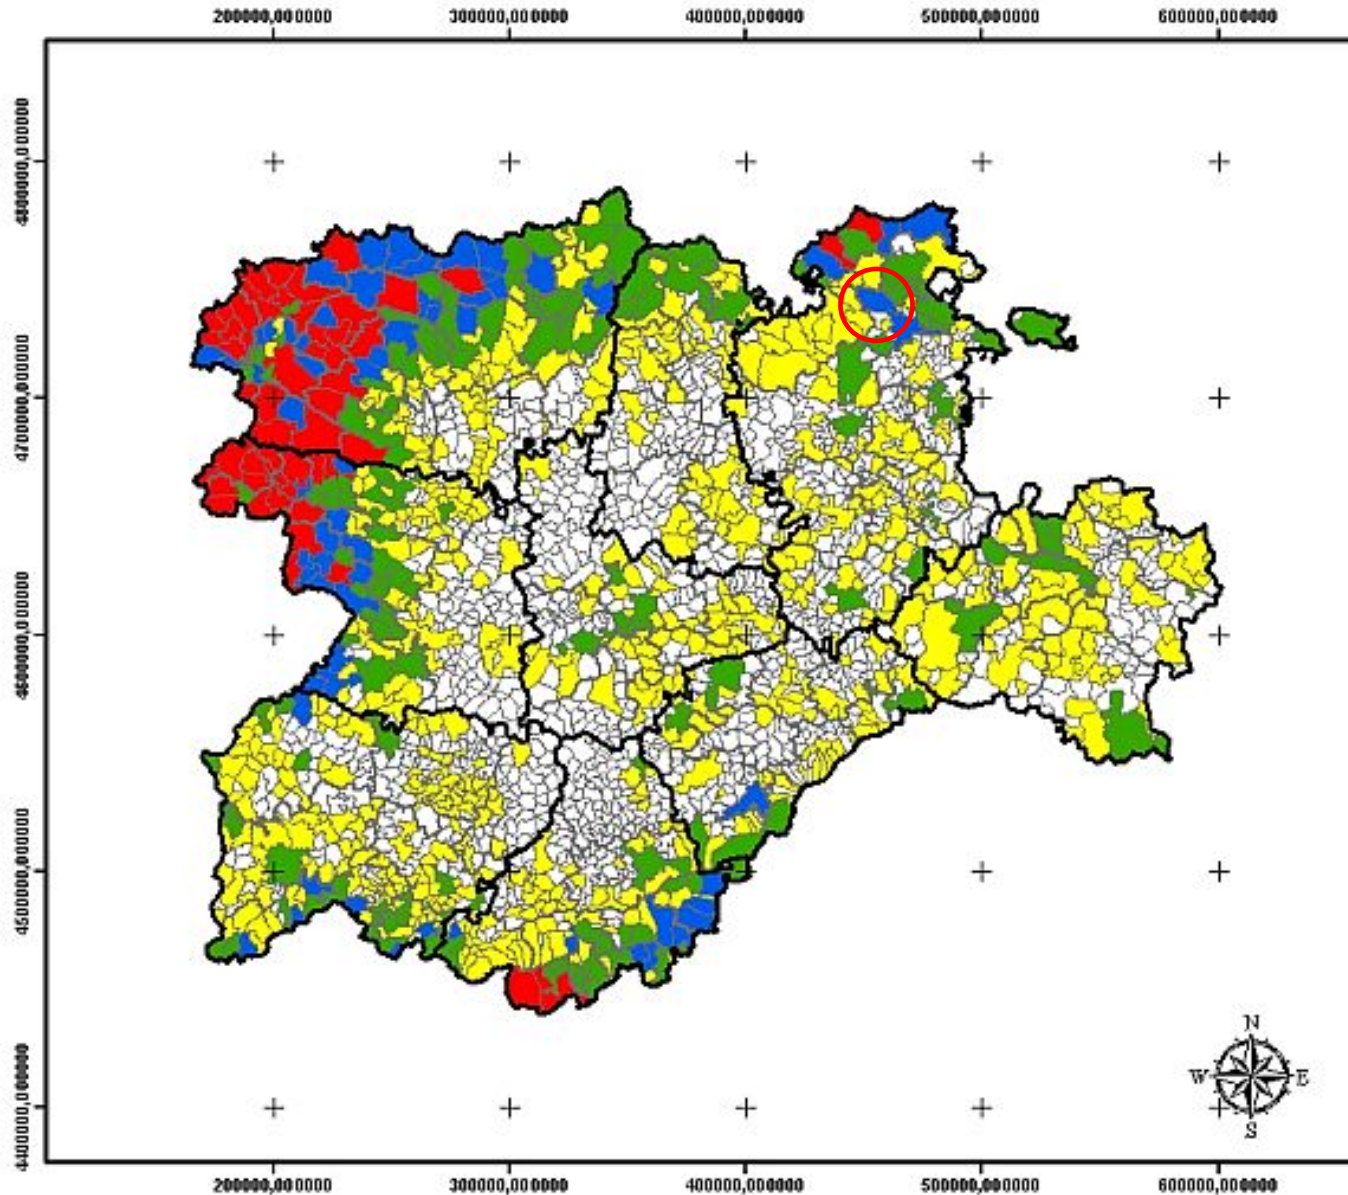

INFORME DE SOSTENIBILIDAD AMBIENTAL DE LAS NORMAS URBANÍSTICAS MUNICIPALES DE MERINDAD DE VALDIVIELSO (BURGOS).

Plano 013

RIESGO LOCAL DE INCENDIO

Según el Mapa del Servicio de Defensa del Medio Natural de la Junta de Castilla y León, el índice de riesgo local de incendio en el periodo 1999-2008, es Alto.

Zona estudio

J. RAÚL DEL AMO ARROYO
ESTUDIO ARQUITECTURA

INFOCAL 2010

RIESGO LOCAL (PERIODO 1999-2008)

Legenda

- Provincias
- Comarcas

Clasificación

RIESGO LOCAL

- Muy bajo
- Bajo
- Moderado
- Alto
- Muy alto

Servicio de Defensa del Medio Natural

FECHA	ESCALA
14 junio 2010	1:2.500.000
Junta de Castilla y León	SIST. REF. PROYECCIÓN
	ED 1950 UTM 30N